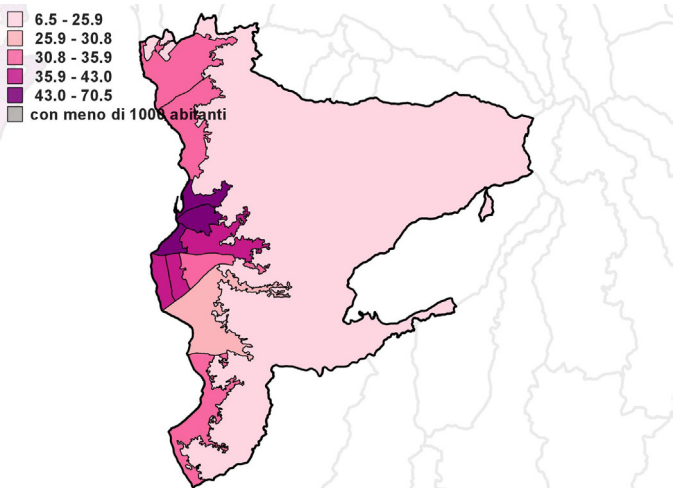

# INDICATORI PER AREE DI CENSIMENTO\* REGGIO DI CALABRIA

**Incidenza della popolazione con meno di 6 anni**

**Incidenza di residenti stranieri**

**Mobilità fuori comune per studio o lavoro**

**Incidenza delle abitazioni in proprietà**

**Incidenza dell'occupazione in professioni ad alta-media specializzazione**

**Incidenza delle famiglie con potenziale disagio economico**

\*Gli indicatori sono rappresentati in scala nazionale