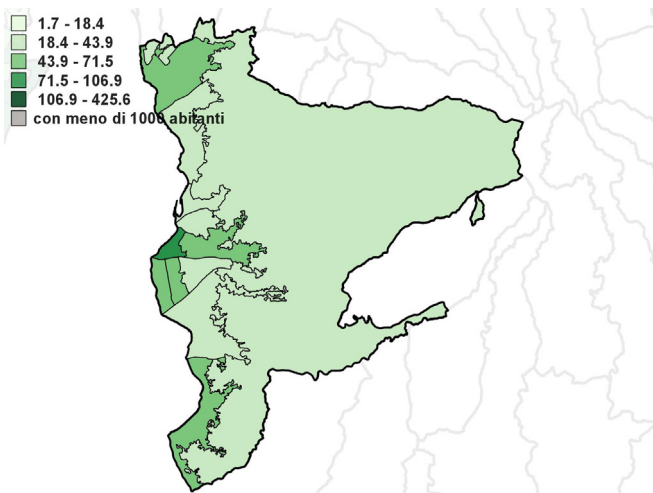

# INDICATORI PER AREE DI CENSIMENTO\* REGGIO DI CALABRIA

**Incidenza della popolazione con meno di 6 anni**

**Incidenza di residenti stranieri**

**Mobilità fuori comune per studio o lavoro**

**Incidenza delle abitazioni in proprietà**

**Incidenza dell'occupazione in professioni ad alta-media specializzazione**

**Incidenza delle famiglie con potenziale disagio economico**

\*Gli indicatori sono rappresentati in scala nazionale