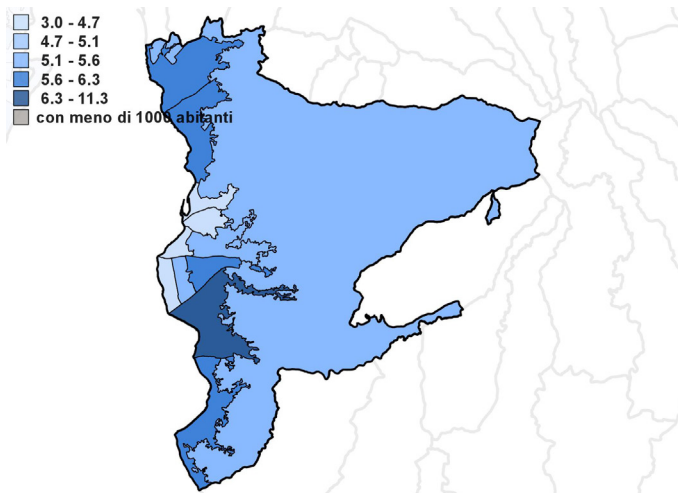

# INDICATORI PER AREE DI CENSIMENTO\* REGGIO DI CALABRIA

**Incidenza della popolazione con meno di 6 anni**

**Incidenza di residenti stranieri**

**Mobilità fuori comune per studio o lavoro**

**Incidenza delle abitazioni in proprietà**

**Incidenza dell'occupazione in professioni ad alta-media specializzazione**

**Incidenza delle famiglie con potenziale disagio economico**

\*Gli indicatori sono rappresentati in scala nazionale