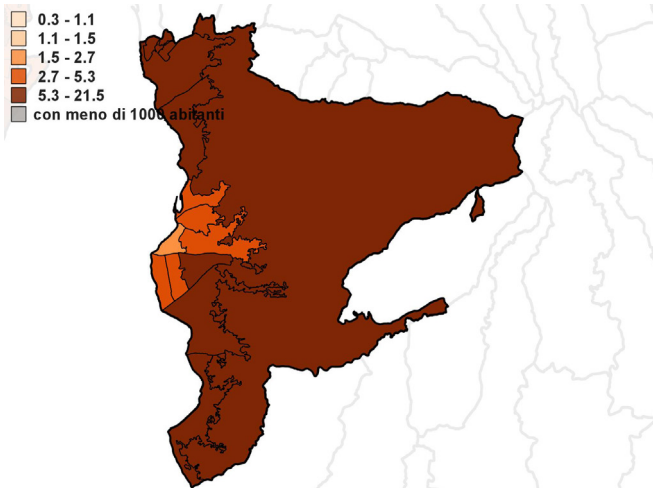

# INDICATORI PER AREE DI CENSIMENTO\* REGGIO DI CALABRIA

**Incidenza della popolazione con meno di 6 anni**

**Incidenza di residenti stranieri**

**Mobilità fuori comune per studio o lavoro**

**Incidenza delle abitazioni in proprietà**

**Incidenza dell'occupazione in professioni ad alta-media specializzazione**

**Incidenza delle famiglie con potenziale disagio economico**

\*Gli indicatori sono rappresentati in scala nazionale