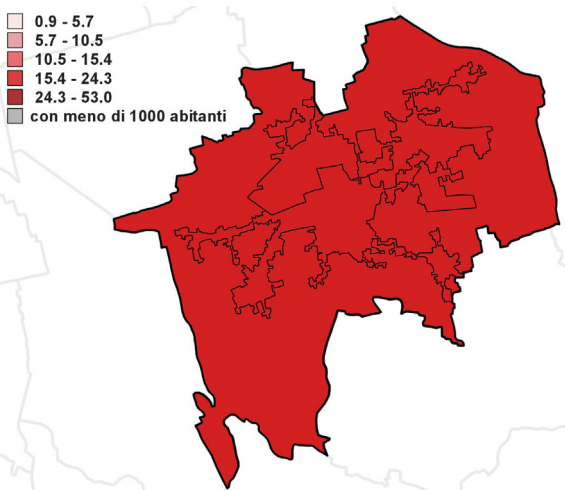

INDICATORI PER AREE DI CENSIMENTO* CASTELFRANCO VENETO

Incidenza della popolazione con meno di 6 anni

Incidenza di residenti stranieri

Mobilità fuori comune per studio o lavoro

Incidenza delle abitazioni in proprietà

Incidenza dell'occupazione in professioni ad alta-media specializzazione

Incidenza delle famiglie con potenziale disagio economico

*Gli indicatori sono rappresentati in scala nazionale