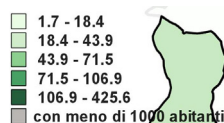

INDICATORI PER AREE DI CENSIMENTO*

SAN CATALDO

Incidenza della popolazione con meno di 6 anni

Incidenza di residenti stranieri

Mobilità fuori comune per studio o lavoro

Incidenza delle abitazioni in proprietà

Incidenza dell'occupazione in professioni ad alta-media specializzazione

Incidenza delle famiglie con potenziale disagio economico

*Gli indicatori sono rappresentati in scala nazionale