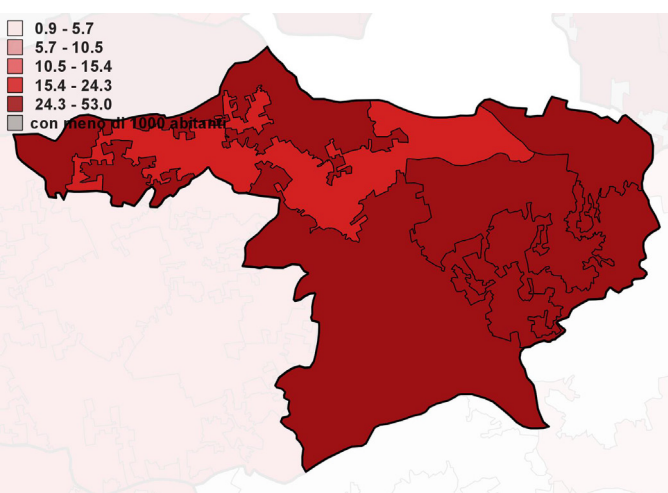

# INDICATORI PER AREE DI CENSIMENTO\*

## MARANO DI NAPOLI

**Incidenza della popolazione con meno di 6 anni**

**Incidenza di residenti stranieri**

**Mobilità fuori comune per studio o lavoro**

**Incidenza delle abitazioni in proprietà**

**Incidenza dell'occupazione in professioni ad alta-media specializzazione**

**Incidenza delle famiglie con potenziale disagio economico**

\*Gli indicatori sono rappresentati in scala nazionale