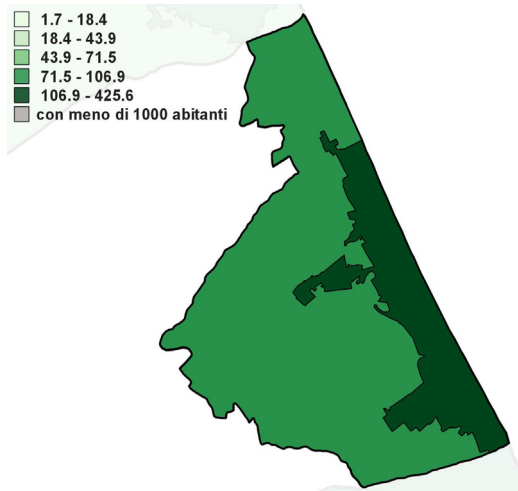

INDICATORI PER AREE DI CENSIMENTO*

PORTO SANT'ELPIDIO

Incidenza della popolazione con meno di 6 anni

Incidenza di residenti stranieri

Mobilità fuori comune per studio o lavoro

Incidenza delle abitazioni in proprietà

Incidenza dell'occupazione in professioni ad alta-media specializzazione

Incidenza delle famiglie con potenziale disagio economico

*Gli indicatori sono rappresentati in scala nazionale